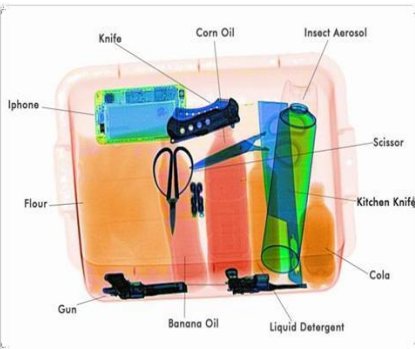

4 ve 7 RENKLİ GÖRÜNTÜLEME VE YARDIMCI PATLAYICI & NARKOTİK TESPİT ÖZELLİĞİ

SE6040C'nin gelişmiş 7 renkli Görüntüleme teknolojisine sahip yenilikçi tasarımı, operatörlerin gizlenmiş nesnelere 7 renkte görüntülenmelerine olanak tanır, her renk belirli bir atom numarası aralığını temsil eder

Çantalar. Cihazda taranırken içlerinde bulunan potansiyel narkotik ve patlayıcı maddeler atomik ağırlıklarına göre gerçek zamanlı (real-time) olarak tespit edilerek ekranda işaretlenirler Bu sayede şüpheli nesnelere tespiti çok daha kolay hale gelir.